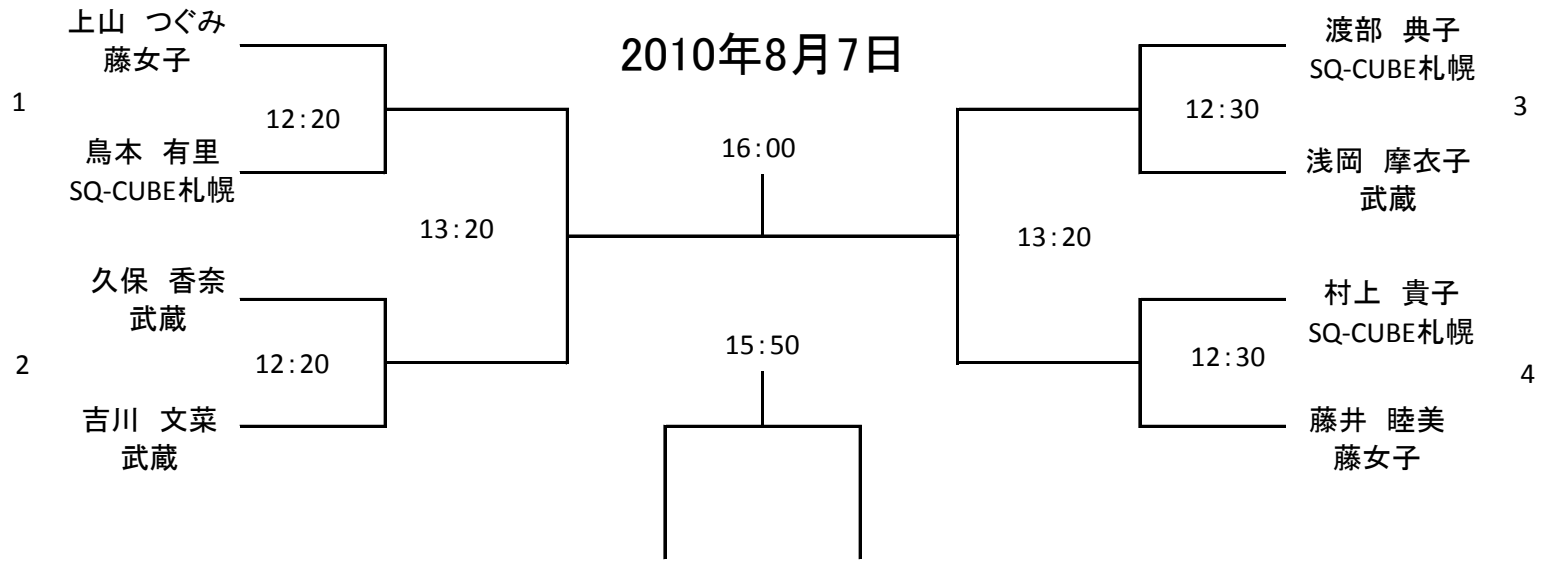

# 新人女子

2010年8月7日

# プレート戦

	1	2	3	4	
1		13:10	15:20	13:50	勝 負
2			13:50	15:30	勝 負
3				13:10	勝 負
4					勝 負