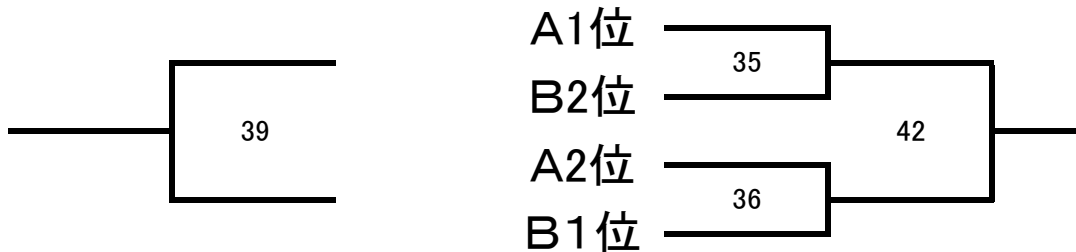

対戦時間早見表

Aリーグ

	マルモ	チーム・B	オバター2	佐藤組	パワハラ	しょうゆ組	勝点	得点数
マルモ		1	8	20	27	13		
チーム・B	12:00		17	25	12	22		
オバター2	13:00	14:40		3	24	29		
佐藤組	15:00	16:00	12:20		15	10		
パワハラ	16:20	13:40	15:40	14:20		5		
しょうゆ組	14:00	15:20	16:40	13:20	12:40			

Bリーグ

	小林組	オバター1	ソース組	チーム・F	蛭名組	小森組	勝点	得点数
小林組		2	7	21	30	14		
オバター1	12:00		16	26	11	19		
ソース組	13:00	14:20		4	23	28		
チーム・F	15:20	16:00	12:20		18	9		
蛭名組	16:40	13:40	15:40	14:40		6		
小森組	14:00	15:00	16:20	13:20	12:40			

※総得点の高いチームに勝ち点3が入ります。引き分けの場合には両チームに勝ち点1が入ります。

※勝点が並んだ場合、チームの総得点の高い方が上位となります。

※また、チーム総得点も並んだ場合には、直接対決の勝者が上位となります。

S級トーナメント