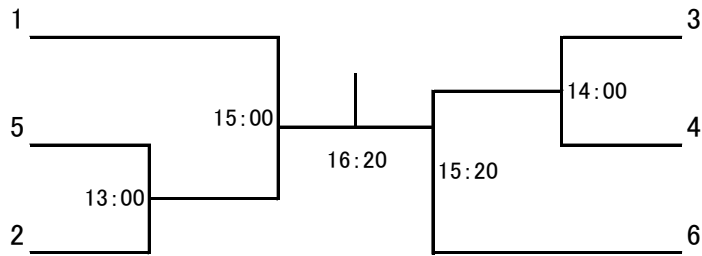

会場利用上の注意

- クラブ内ではクラブのルールを守って行動してください。
- **開場は、8 : 50 ウォーミングアップ等のコート利用は、9 : 00 ~ 9 : 30**
- 館内での飲食は指定された所以外は禁止されていますのでご協力願います。
- その他は当日の大会スタッフの指示に従って、クラブ内の利用をしていただきますようお願い申し上げます。

プレミア

プレミアプレート

【レベル】

- A: 渡邊・清水・田山
- B: 松井・山崎・高橋・大谷・北村・水澤・藤本
- C: 村田・立野・植野・松浦・山梨・亀井・須賀
- D: 大野

【ハンデ例】

レベル差-1の場合 (A対B)
 Bの選手のポイントは2倍で、0→2→4→6→8→10→11 と加算されます(実質6点取る)。

レベル差-2以上の場合 (B対D)
 Dの選手のポイントは3倍で、0→3→6→9→10→11 と加算されます(実質5点取る)。

【ゲーム形式】

プレミアムは、準々決勝以降は、15ポイントの1ゲームマッチ
 プレミアプレートも準決勝以降も同様に15ポイントの1ゲームマッチとします。

男子A

男子Aプレート

男女B

男女Bプレート

【ハンデ例】

男対女

女子の選手のポイントは2倍で、0→2→4→6→8→10→11 と加算されます(実質6点取る)。

男子C

男子Cプレート

女子C

	飛弾野 理 横浜	大谷 悦子 さいたま	宮沢 千寿子 さいたま
飛弾野 理 横浜		14:00	12:20
大谷 悦子 さいたま			10:40
宮沢 千寿子 さいたま			

	天沼 彩乃 さいたま	伊勢 さとみ さいたま	恩田 統美 さいたま
天沼 彩乃 さいたま		14:20	12:40
伊勢 さとみ さいたま			10:40
恩田 統美 さいたま			