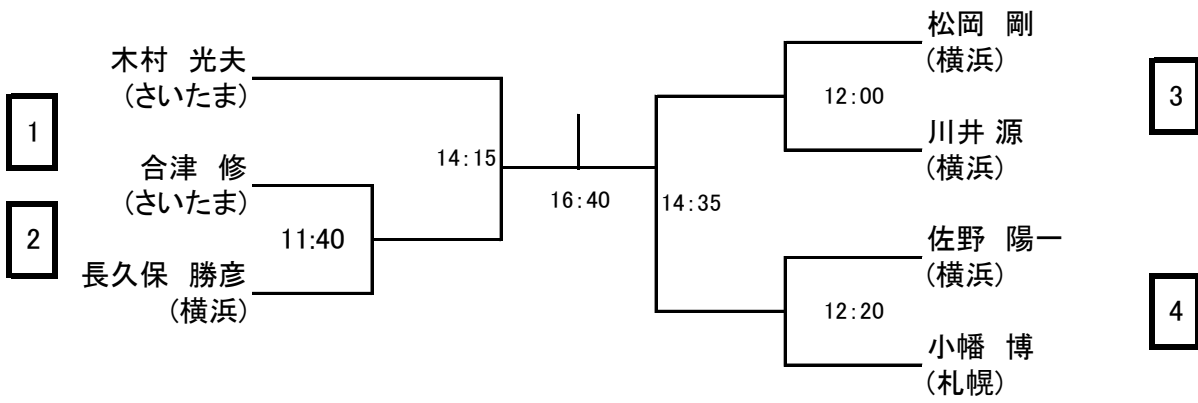

【ハンデ例】

レベル差-1の場合 (A対B)
 Bの選手のポイントは2倍で、0→2→4→6→8→10→11 と加算されます(実質6点取る)。

レベル差-2以上の場合 (B対D)
 Dの選手のポイントは3倍で、0→3→6→9→10→11 と加算されます(実質5点取る)。

【ゲーム形式】

プレミアムは、準々決勝以降は、15ポイントの1ゲームマッチ
 プレミアプレートも準決勝以降も同様に15ポイントの1ゲームマッチとします。

男子A

男子Aプレート

男女B

男女Bプレート

【ハンデ例】

男対女

女子の選手のポイントは2倍で、0→2→4→6→8→10→11 と加算されます(実質6点取る)。

男子C