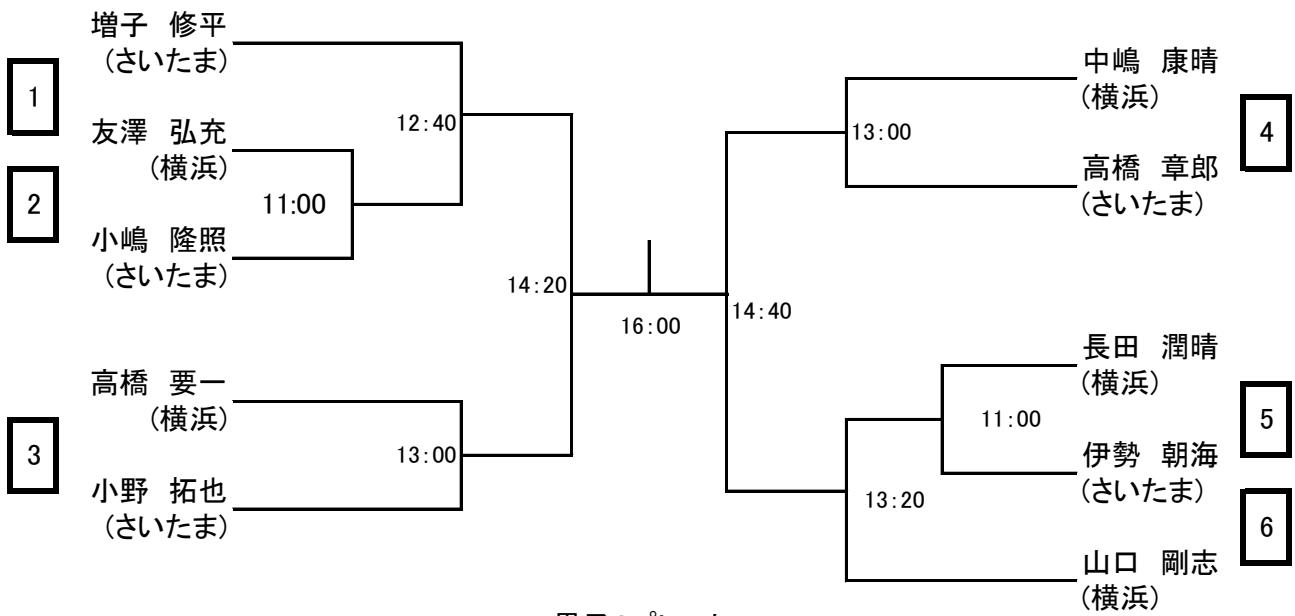

【ハンデ例】

レベル差-1の場合 (A対B)
 Bの選手のポイントは2倍で、0→2→4→6→8→10→11 と加算されます(実質6点取る)。

レベル差-2以上の場合 (B対D)
 Dの選手のポイントは3倍で、0→3→6→9→10→11 と加算されます(実質5点取る)。

【ゲーム形式】

プレミアムは、準々決勝以降は、15ポイントの1ゲームマッチ
 プレミアプレートも準決勝以降も同様に15ポイントの1ゲームマッチとします。

男子A

男子Aプレート

男女B

男女Bプレート

【ハンデ例】

男対女

女子の選手のポイントは2倍で、0→2→4→6→8→10→11 と加算されます(実質6点取る)。

男子C

男子Cプレート

女子C

	飛弾野 理 横浜	大谷 悦子 さいたま	宮沢 千寿子 さいたま
飛弾野 理 横浜		14:00	12:20
大谷 悦子 さいたま			10:40
宮沢 千寿子 さいたま			

	天沼 彩乃 さいたま	伊勢 さとみ さいたま	恩田 統美 さいたま
天沼 彩乃 さいたま		14:20	12:40
伊勢 さとみ さいたま			10:40
恩田 統美 さいたま			