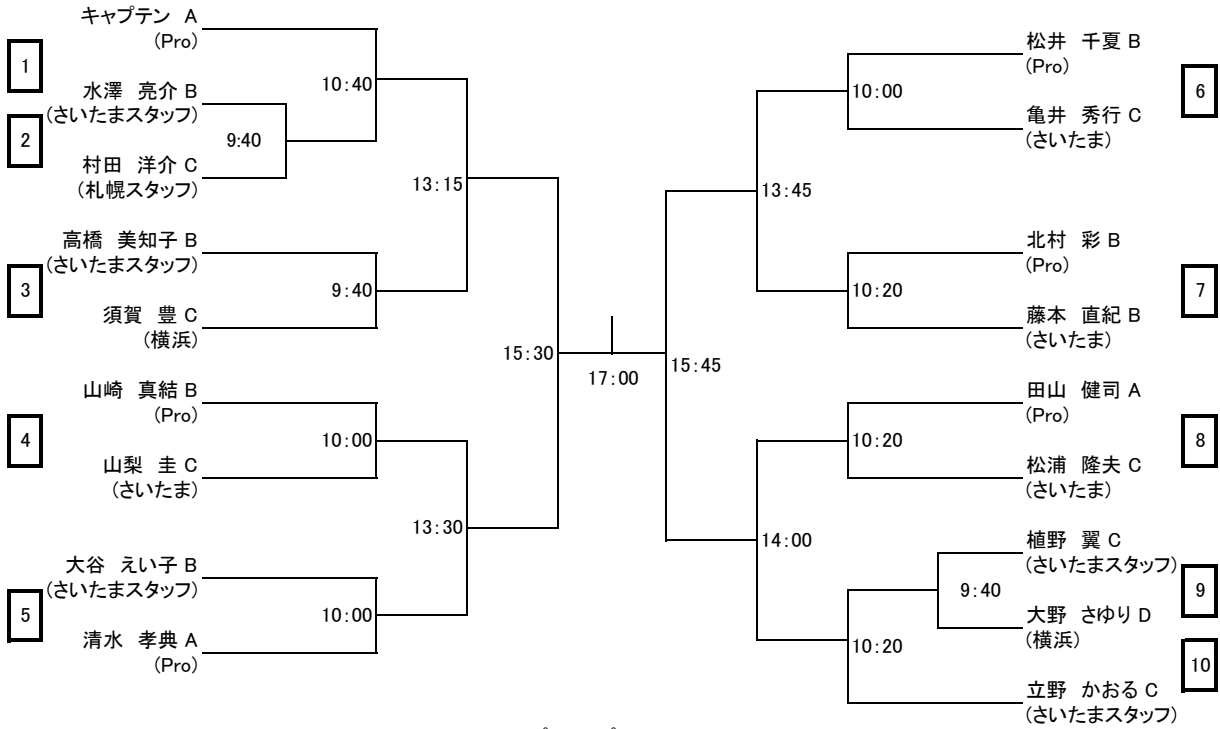

ALL SQ-CUBE 2012 in さいたま

ドローのご案内

皆様大変お待たせ致しました。12月1日(土)SQ-CUBE さいたまにて開催する
ALL SQ-CUBE クラブチャンピオンシップトーナメントのドローを
発表させていただきます。参加選手は時間をご確認下さい。

大会注意事項

- 本大会のルールは JSA のルールに則って行います。
- ◆ プレミア(準々決勝以降、コンソレ準決勝以降を除く)
男子 A、男女 B、男子 C、女子 C の 試合方法は
ラリーポイント 11 点タイブレークなし
(ベストオブ 3 ゲームス、但し 3 ゲーム目は 9 点) とします。
ノックアップはフォア・バック計 3 分とします。
- ◆ プレミアムは準々決勝以降を 15 ポイントの 1 ゲームマッチ
プレミア・プレートも準決勝以降は同様に 1 ゲームマッチとします。
- ◇ プレミアムハンデについて
レベル差 - 1 の場合 (A 対 B)
B の選手のポイントは 2 倍で、0 → 2 → 4 → 6 → 8 → 10 → 11
と加算されます (実質 6 点取る)。
レベル差 - 2 以上の場合 (B 対 D)
D の選手のポイントは 3 倍で、0 → 3 → 6 → 9 → 10 → 11
と加算されます (実質 5 点取る)。
- ◇ 男女混合 B のハンデについて
男性対女性の場合
女性のポイントは、2 倍で 0 → 2 → 4 → 6 → 8 → 10 → 11
と加算されます (実質 6 点取る)。
- 選手は試合予定時刻を 5 分経過してもコートに入らない場合は棄権とみなします。
進行上、時刻が変更になる場合もありますので会場のボードに常にご注意下さい
- 原則として勝者レフリー、敗者マーカーとしますので試合後は両者は次の試合の
レフリー、マーカーを責任を持って行って下さい。円滑は運営にご協力お願い致します。
- 棄権についての連絡先は、前日まではさいたま店へ御連絡下さい。
当日の場合もさいたま店にお願い致します。
さいたま店の電話番号は 048-669-8700 です。

会場利用上の注意

- クラブ内ではクラブのルールを守って行動してください。
- **開場は、8 : 50 ウォーミングアップ等のコート利用は、9 : 00 ~ 9 : 30**
- 館内での飲食は指定された所以外は禁止されていますのでご協力願います。
- その他は当日の大会スタッフの指示に従って、クラブ内の利用をしていただきますようお願い申し上げます。

プレミア

プレミアプレート

【レベル】

- A: 渡邊・清水・田山
- B: 松井・山崎・高橋・大谷・北村・水澤・藤本
- C: 村田・立野・植野・松浦・山梨・亀井・須賀
- D: 大野

【ハンデ例】

レベル差-1の場合 (A対B)
 Bの選手のポイントは2倍で、0→2→4→6→8→10→11 と加算されます(実質6点取る)。

レベル差-2以上の場合 (B対D)
 Dの選手のポイントは3倍で、0→3→6→9→10→11 と加算されます(実質5点取る)。

【ゲーム形式】

プレミアムは、準々決勝以降は、15ポイントの1ゲームマッチ
 プレミアプレートも準決勝以降も同様に15ポイントの1ゲームマッチとします。

男子A

男子Aプレート

男女B

男女Bプレート

【ハンデ例】

男対女

女子の選手のポイントは2倍で、0→2→4→6→8→10→11 と加算されます(実質6点取る)。

男子C