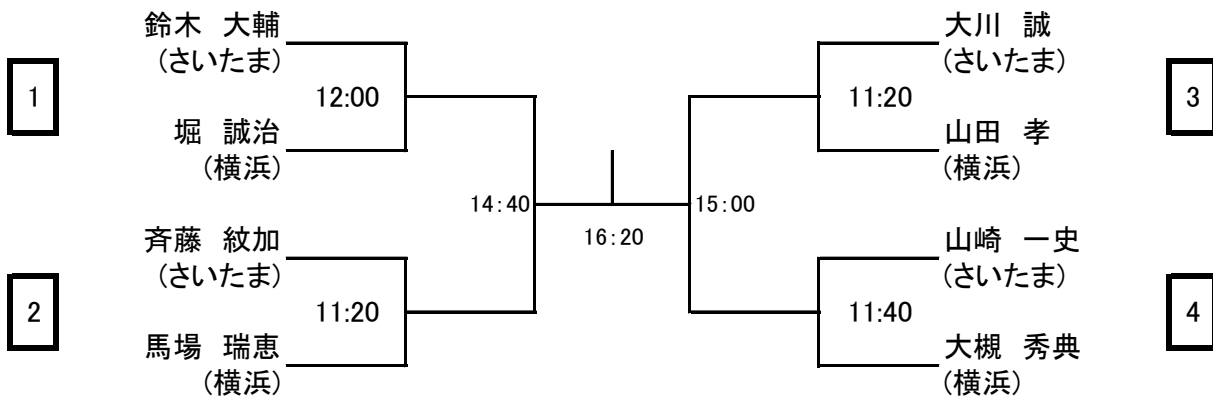

男女B

男女Bプレート