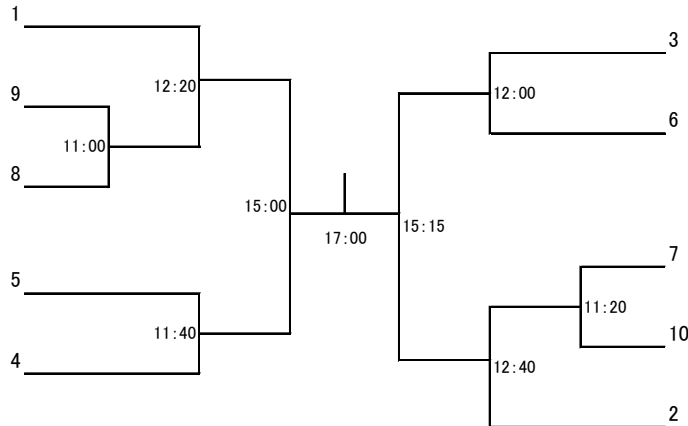

ALL SQ-CUBE 2012 in さいたま

ドローのご案内

皆様大変お待たせ致しました。12月1日(土)SQ-CUBE さいたまにて開催する
ALL SQ-CUBE クラブチャンピオンシップトーナメントのドローを
発表させていただきます。参加選手は時間をご確認下さい。

大会注意事項

- 本大会のルールは JSA のルールに則って行います。
- ◆ プレミア(準々決勝以降、コンソレ準決勝以降を除く)
男子 A、男女 B、男子 C、女子 C の 試合方法は
ラリーポイント 11 点タイブレークなし
(ベストオブ 3 ゲームス、但し 3 ゲーム目は 9 点) とします。
ノックアップはフォア・バック計 3 分とします。
- ◆ プレミアムは準々決勝以降を 15 ポイントの 1 ゲームマッチ
プレミア・プレートも準決勝以降は同様に 1 ゲームマッチとします。
- ◇ プレミアムハンデについて
レベル差 - 1 の場合 (A 対 B)
B の選手のポイントは 2 倍で、0 → 2 → 4 → 6 → 8 → 10 → 11
と加算されます (実質 6 点取る)。
レベル差 - 2 以上の場合 (B 対 D)
D の選手のポイントは 3 倍で、0 → 3 → 6 → 9 → 10 → 11
と加算されます (実質 5 点取る)。
- ◇ 男女混合 B のハンデについて
男性対女性の場合
女性のポイントは、2 倍で 0 → 2 → 4 → 6 → 8 → 10 → 11
と加算されます (実質 6 点取る)。
- 選手は試合予定時刻を 5 分経過してもコートに入らない場合は棄権とみなします。
進行上、時刻が変更になる場合もありますので会場のボードに常にご注意下さい
- 原則として勝者レフリー、敗者マーカーとしますので試合後は両者は次の試合の
レフリー、マーカーを責任を持って行って下さい。円滑は運営にご協力お願い致します。
- 棄権についての連絡先は、前日まではさいたま店へ御連絡下さい。
当日の場合もさいたま店にお願い致します。
さいたま店の電話番号は 048-669-8700 です。

会場利用上の注意

- クラブ内ではクラブのルールを守って行動してください。
- **開場は、8 : 50 ウォーミングアップ等のコート利用は、9 : 00 ~ 9 : 30**
- 館内での飲食は指定された所以外は禁止されていますのでご協力願います。
- その他は当日の大会スタッフの指示に従って、クラブ内の利用をしていただきますようお願い申し上げます。

プレミア

プレミアプレート

【レベル】

- A: 渡邊・清水・田山
- B: 松井・山崎・高橋・大谷・北村・水澤・藤本
- C: 村田・立野・植野・松浦・山梨・亀井・須賀
- D: 大野

【ハンデ例】

レベル差-1の場合 (A対B)
 Bの選手のポイントは2倍で、0→2→4→6→8→10→11 と加算されます(実質6点取る)。

レベル差-2以上の場合 (B対D)
 Dの選手のポイントは3倍で、0→3→6→9→10→11 と加算されます(実質5点取る)。

【ゲーム形式】

プレミアムは、準々決勝以降は、15ポイントの1ゲームマッチ
 プレミアプレートも準決勝以降も同様に15ポイントの1ゲームマッチとします。

男子A

男子Aプレート

男女B

男女Bプレート

【ハンデ例】

男対女

女子の選手のポイントは2倍で、0→2→4→6→8→10→11 と加算されます(実質6点取る)。

男子C