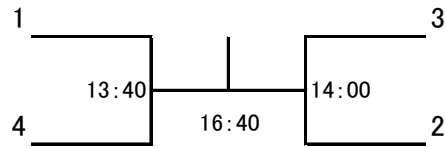

会場利用上の注意

- クラブ内ではクラブのルールを守って行動してください。
- **開場は、8 : 50 ウォーミングアップ等のコート利用は、9 : 00 ~ 9 : 30**
- 館内での飲食は指定された所以外は禁止されていますのでご協力願います。
- その他は当日の大会スタッフの指示に従って、クラブ内の利用をしていただきますようお願い申し上げます。

プレミア

プレミアプレート

【レベル】

- A: 渡邊・清水・田山
- B: 松井・山崎・高橋・大谷・北村・水澤・藤本
- C: 村田・立野・植野・松浦・山梨・亀井・須賀
- D: 大野

【ハンデ例】

レベル差-1の場合 (A対B)
 Bの選手のポイントは2倍で、0→2→4→6→8→10→11 と加算されます(実質6点取る)。

レベル差-2以上の場合 (B対D)
 Dの選手のポイントは3倍で、0→3→6→9→10→11 と加算されます(実質5点取る)。

【ゲーム形式】

プレミアムは、準々決勝以降は、15ポイントの1ゲームマッチ
 プレミアプレートも準決勝以降も同様に15ポイントの1ゲームマッチとします。

男子A

男子Aプレート

男女B

男女Bプレート

【ハンデ例】

男対女

女子の選手のポイントは2倍で、0→2→4→6→8→10→11 と加算されます(実質6点取る)。

男子C