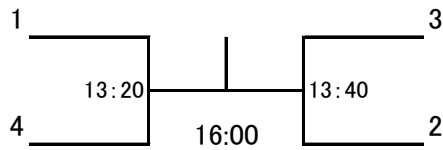

男子A

男子Aプレート

男女B

男女Bプレート

【ハンデ例】

男対女

女子の選手のポイントは2倍で、0→2→4→6→8→10→11 と加算されます(実質6点取る)。

男子C

男子Cプレート

女子C

	飛弾野 理 横浜	大谷 悦子 さいたま	宮沢 千寿子 さいたま
飛弾野 理 横浜		14:00	12:20
大谷 悦子 さいたま			10:40
宮沢 千寿子 さいたま			

	天沼 彩乃 さいたま	伊勢 さとみ さいたま	恩田 統美 さいたま
天沼 彩乃 さいたま		14:20	12:40
伊勢 さとみ さいたま			10:40
恩田 統美 さいたま			