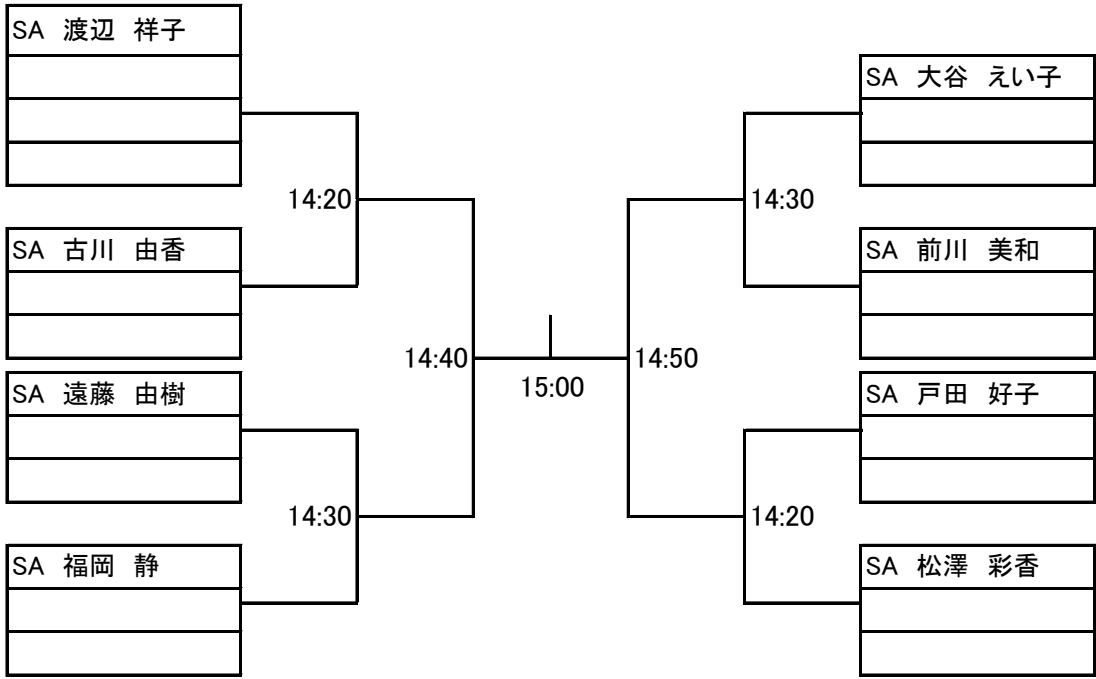

会場Open⇒9:30

同日 宮原西口「一番鶏」にて
親睦会を用意しています!!!
こちらも多くの方の参加をお待ちしています♪

女子SAグレード

女子SAグレード プレート

女子Aグレード

女子Aグレード プレート

女子BCグレード

2013.5.28 一部修正

商品争奪 トリオマッチ!!

15点1ゲームマッチで1点どちらかが取るごとにメンバーチェンジ!

14点の時点でマッチゲームとなります。

ハンデは、“BCクラス(ビギナー)” VS “SA・Aクラス”が相手の場合のみBCクラスの点数は倍♪

SAクラスの選手をリーダーに当日抽選でメンバーが決まります!

ルールなど詳細については、当日(14:10~予定)補足説明します!

素敵な商品を用意してますので皆さん楽しみながら頑張りましょう♪♪