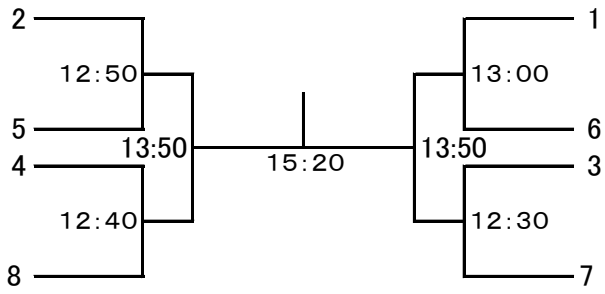

会場Open⇒9:30

同日 宮原西口「一番鶏」にて
親睦会を用意しています!!!
こちらも多くの方の参加をお待ちしています♪

女子SAグレード

女子SAグレード プレート

女子Aグレード

女子Aグレード プレート

女子BCグレード

2013.5.28 一部修正

商品争奪 トリオマッチ!!

15点1ゲームマッチで1点どちらかが取るごとにメンバーチェンジ!

14点の時点でマッチゲームとなります。

ハンデは、“BCクラス(ビギナー)” VS “SA・Aクラス”が相手の場合のみBCクラスの点数は倍♪

SAクラスの選手をリーダーに当日抽選でメンバーが決まります!

ルールなど詳細については、当日(14:10~予定)補足説明します!

素敵な商品を用意してますので皆さん楽しみながら頑張りましょう♪♪