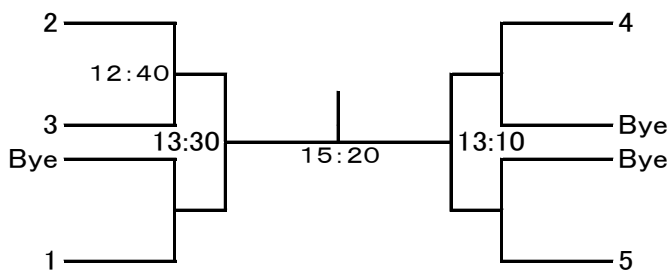

レディース限定
ウィークデートーナメント
第2回

美知子杯

今年も本当に
沢山のエントリー
ありがとうございました！

わいわい賑やかな
平日のゲームイベントにしたいと
思っています♪
当日、さいたままでお待ちしております

今回は…イベントとして
商品争奪!トリオマッチを行います！
当日組み合わせるトリオで
素敵な商品GETを目指して
頑張りましょうo(^o^)

2013年5月29日【水】

10:00開会式→16:30終了予定

会場Open⇒9:30

同日 宮原西口「一番鶏」にて
親睦会を用意しています!!!
こちらも多くの方の参加をお待ちしています♪

女子SAグレード

女子SAグレード プレート

女子Aグレード

女子Aグレード プレート

女子BCグレード

2013.5.28 一部修正

商品争奪 トリオマッチ!!

15点1ゲームマッチで1点どちらかが取るごとにメンバーチェンジ!

14点の時点でマッチゲームとなります。

ハンデは、“BCクラス(ビギナー)” VS “SA・Aクラス”が相手の場合のみBCクラスの点数は倍♪

SAクラスの選手をリーダーに当日抽選でメンバーが決まります!

ルールなど詳細については、当日(14:10~予定)補足説明します!

素敵な商品を用意してますので皆さん楽しみながら頑張りましょう♪♪