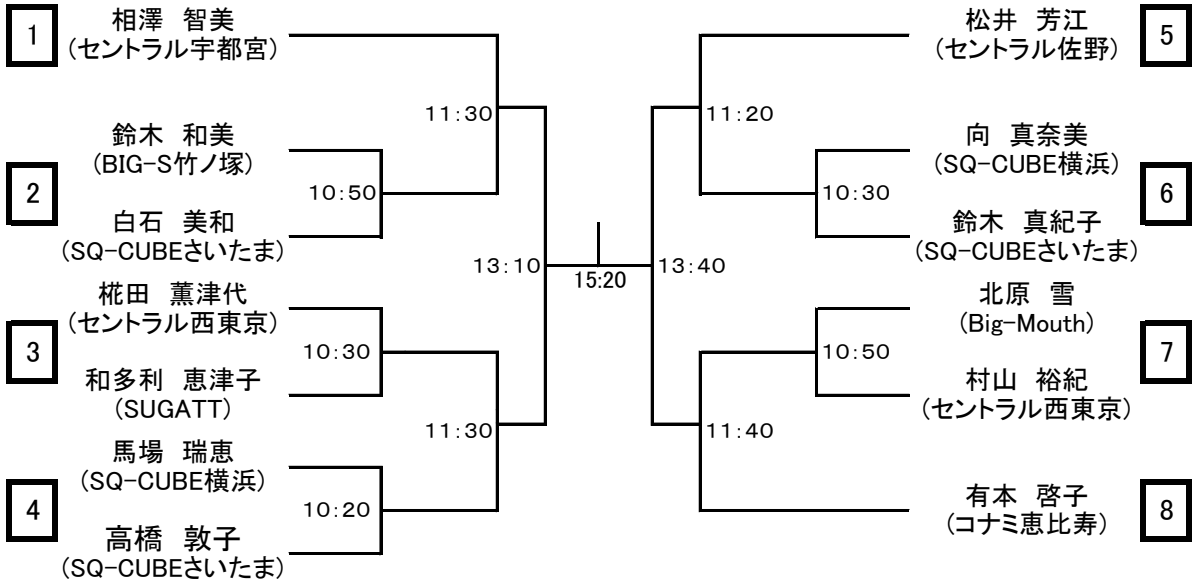

レディース限定
ウィークデートーナメント
第2回

美知子杯

今年も本当に
沢山のエントリー
ありがとうございました！

わいわい賑やかな
平日のゲームイベントにしたいと
思っています♪
当日、さいたままでお待ちしております

今回は…イベントとして
商品争奪!トリオマッチを行います！
当日組み合わせるトリオで
素敵な商品GETを目指して
頑張りましょうo(^o^)

2013年5月29日【水】

10:00開会式→16:30終了予定

会場Open⇒9:30

同日 宮原西口「一番鶏」にて
親睦会を用意しています!!!
こちらも多くの方の参加をお待ちしています♪

女子SAグレード

女子SAグレード プレート

女子Aグレード

女子Aグレード プレート

女子BCグレード

2013.5.28 一部修正

商品争奪 トリオマッチ!!

15点1ゲームマッチで1点どちらかが取るごとにメンバーチェンジ!

14点の時点でマッチゲームとなります。

ハンデは、“BCクラス(ビギナー)” VS “SA・Aクラス”が相手の場合のみBCクラスの点数は倍♪

SAクラスの選手をリーダーに当日抽選でメンバーが決まります!

ルールなど詳細については、当日(14:10~予定)補足説明します!

素敵な商品を用意してますので皆さん楽しみながら頑張りましょう♪♪