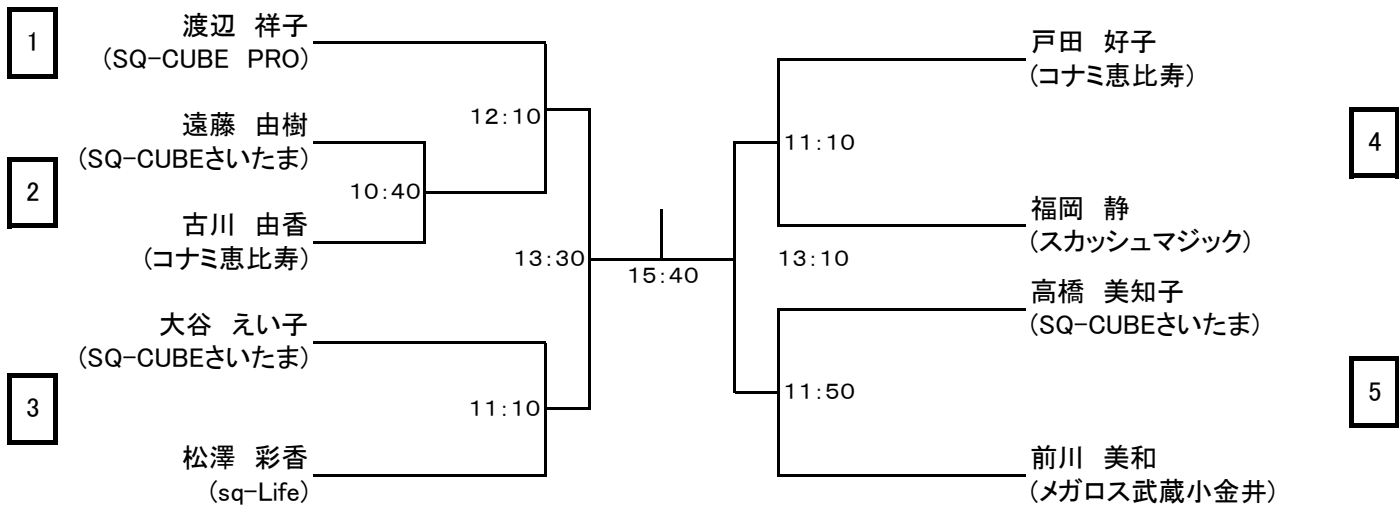

レディース限定
ウィークデートーナメント
第2回

美知子杯

今年も本当に
沢山のエントリー
ありがとうございました！

わいわい賑やかな
平日のゲームイベントにしたいと
思っています♪
当日、さいたままでお待ちしております

今回は…イベントとして
商品争奪!トリオマッチを行います！
当日組み合わせるトリオで
素敵な商品GETを目指して
頑張りましょうo(^o^)

2013年5月29日【水】

10:00開会式→16:30終了予定

会場Open⇒9:30

同日 宮原西口「一番鶏」にて
親睦会を用意しています!!!
こちらも多くの方の参加をお待ちしています♪

女子SAグレード

女子SAグレード プレート

女子Aグレード

女子Aグレード プレート

女子BCグレード

2013.5.28 一部修正

商品争奪 トリオマッチ!!

15点1ゲームマッチで1点どちらかが取るごとにメンバーチェンジ!

14点の時点でマッチゲームとなります。

ハンデは、“BCクラス(ビギナー)” VS “SA・Aクラス”が相手の場合のみBCクラスの点数は倍♪

SAクラスの選手をリーダーに当日抽選でメンバーが決まります!

ルールなど詳細については、当日(14:10~予定)補足説明します!

素敵な商品を用意してますので皆さん楽しみながら頑張りましょう♪♪