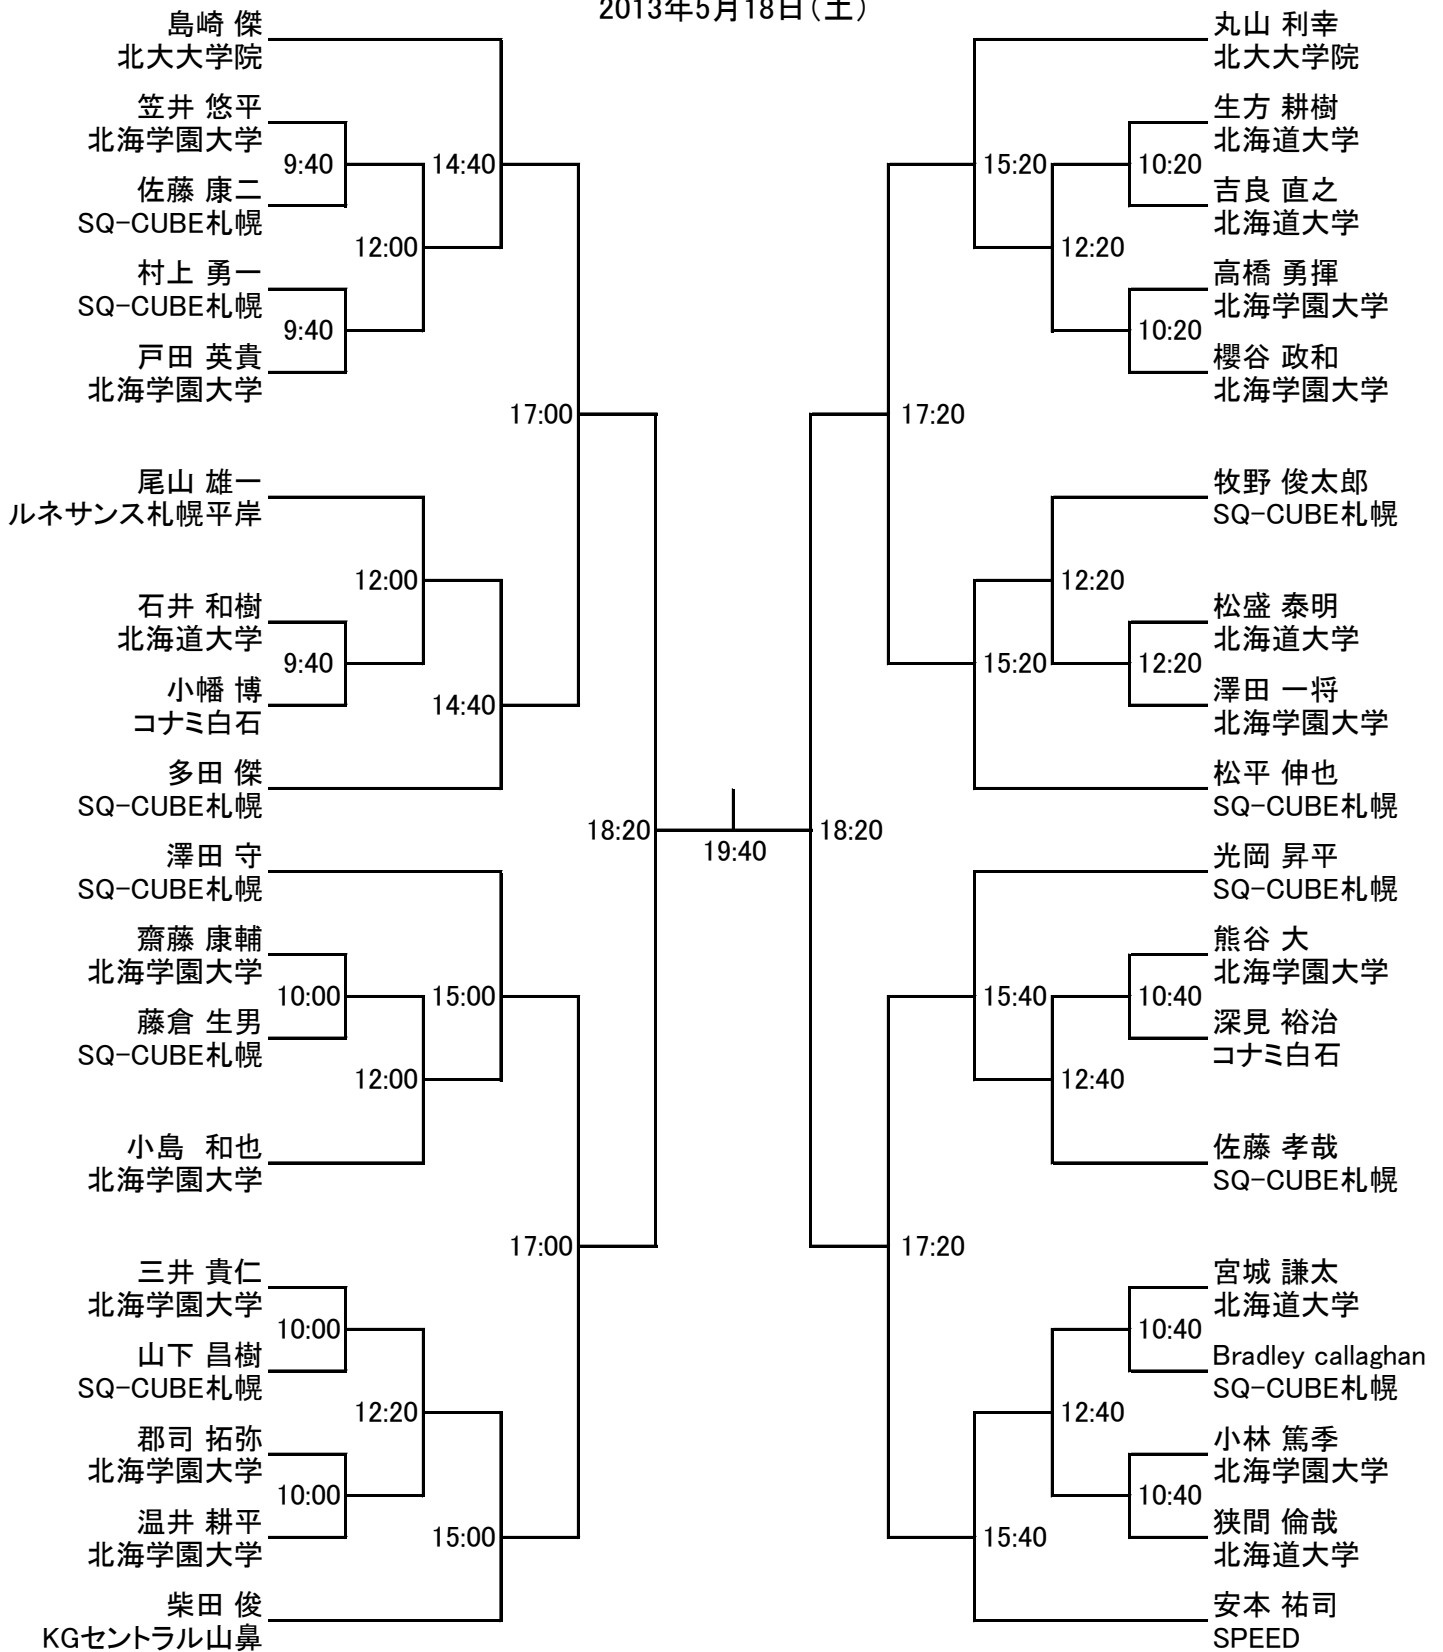

〈一般男子〉

2013年5月18日(土)

〈フレンド男子〉

Aブロック

	山崎	牧野	齋藤
山崎 健 音更スカッシュクラブ		1	3
柳沢 一茶 SQ-CUBE札幌	13:00		5
齋藤 康弘 SQ-CUBE札幌	16:00	17:40	

Bブロック

	渡邊	柳沢	齋藤
渡邊 達哉 音更スカッシュクラブ		2	4
牧野 心平 SQ-CUBE札幌	13:00		6
齋藤 芳朗 SQ-CUBE札幌	16:00	17:40	

19:00