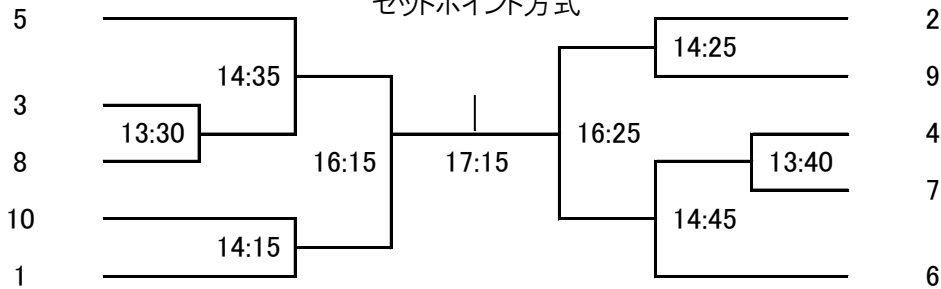

グレードAB男子

グレードAB男子プレート

※11ポイント 1ゲームマッチ
セットポイント方式

グレードB女子

※全試合タイブレークなし
レシーバーが1点か2点かを選べる
セットポイント方式

	久保寺 祐子 横浜	西屋 満子 札幌	村上 真弓 札幌	須田 雅子 札幌
久保寺 祐子 横浜	-	13:15	15:15	16:50
西屋 満子 札幌	13:15	-	16:50	15:15
村上 真弓 札幌	15:15	16:50	-	13:00
須田 雅子 札幌	16:50	15:15	13:00	-