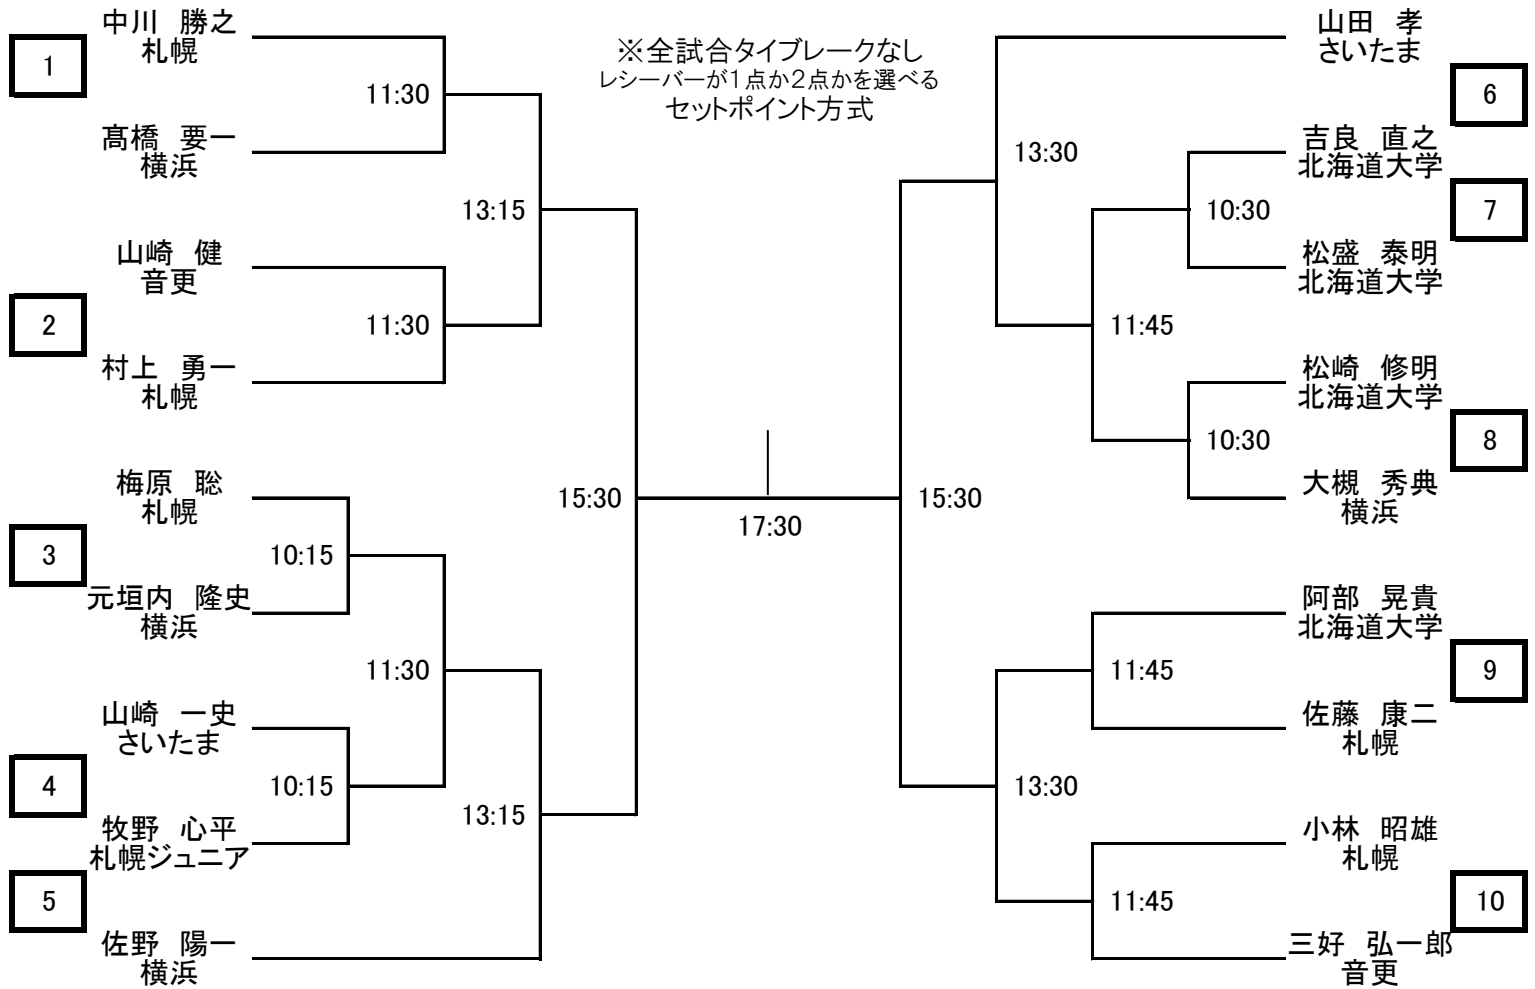

グレードAB男子

グレードAB男子プレート

※11ポイント 1ゲームマッチ
セットポイント方式

グレードB女子

※全試合タイブレークなし
レシーバーが1点か2点かを選べる
セットポイント方式

	久保寺 祐子 横浜	西屋 満子 札幌	村上 真弓 札幌	須田 雅子 札幌
久保寺 祐子 横浜	-	13:15	15:15	16:50
西屋 満子 札幌	13:15	-	16:50	15:15
村上 真弓 札幌	15:15	16:50	-	13:00
須田 雅子 札幌	16:50	15:15	13:00	-