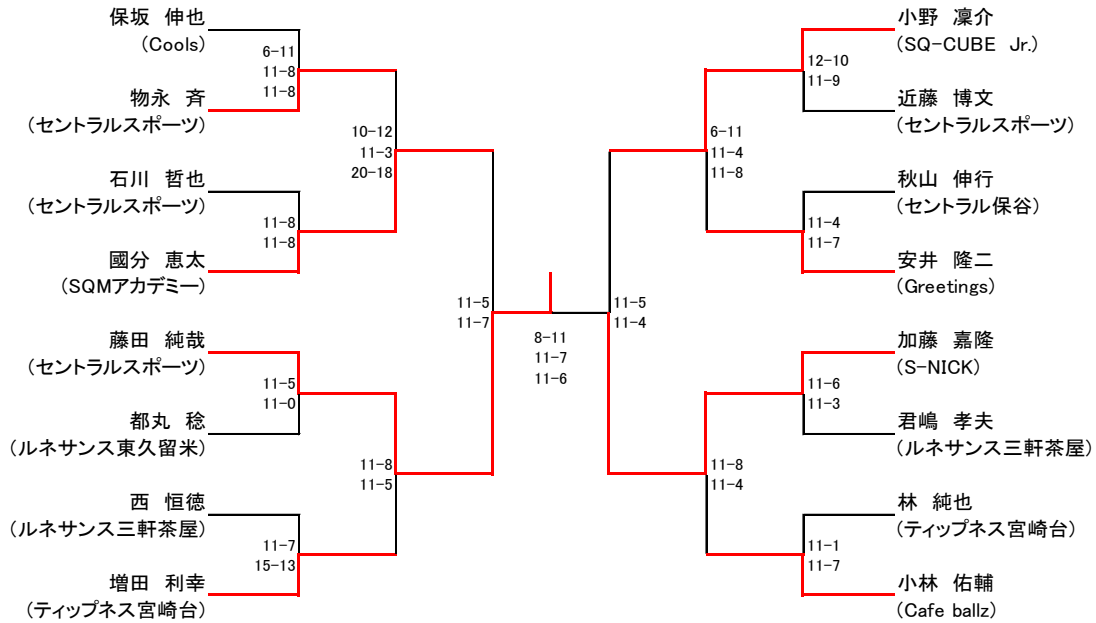

ELFIE GREEN CHAMPIONSHIP 2024

選手権男子 本戦 7/27(土)-7/28(日)

ELFIE GREEN CHAMPIONSHIP 2024

選手権女子 本戦 7/28(日)

ELFIE GREEN CHAMPIONSHIP 2024

選手権男子 予選 (1) 7/27(土)

ELFIE GREEN CHAMPIONSHIP 2024

選手権男子 予選 (2) 7/27(土)

ELFIE GREEN CHAMPIONSHIP 2024

選手権女子 予選 7/27(土)

ELFIE GREEN CHAMPIONSHIP 2024

Goldフレンド男子 7/27(土)

ELFIE GREEN CHAMPIONSHIP 2024

Goldフレンド女子 7/27(土)

ELFIE GREEN CHAMPIONSHIP 2024

Silverフレンド男子 7/28(日)

ELFIE GREEN CHAMPIONSHIP 2024

Silverフレンド女子 7/28(日)

	大出 由里子	シルスピー 里絵	石井 淳子	結果
大出 由里子 (Be-Win有明)		× 7-11 9-11	× 2-11 1-11	3
シルスピー 里絵 (関東支部)	○ 11-7 11-9		○ 13-11 11-5	1
石井 淳子 (メガロス草加)	○ 11-2 11-1	× 11-13 5-11		2