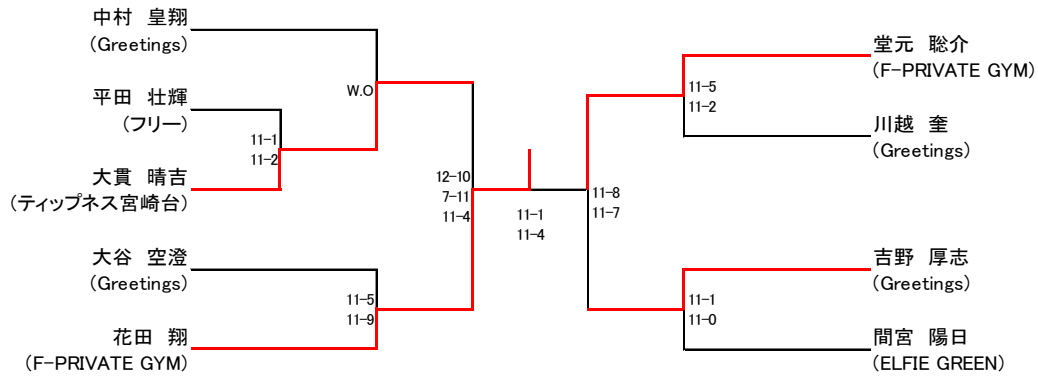

ELFIE GREEN CHAMPIONSHIP 2024

新人男子 7/28(日)