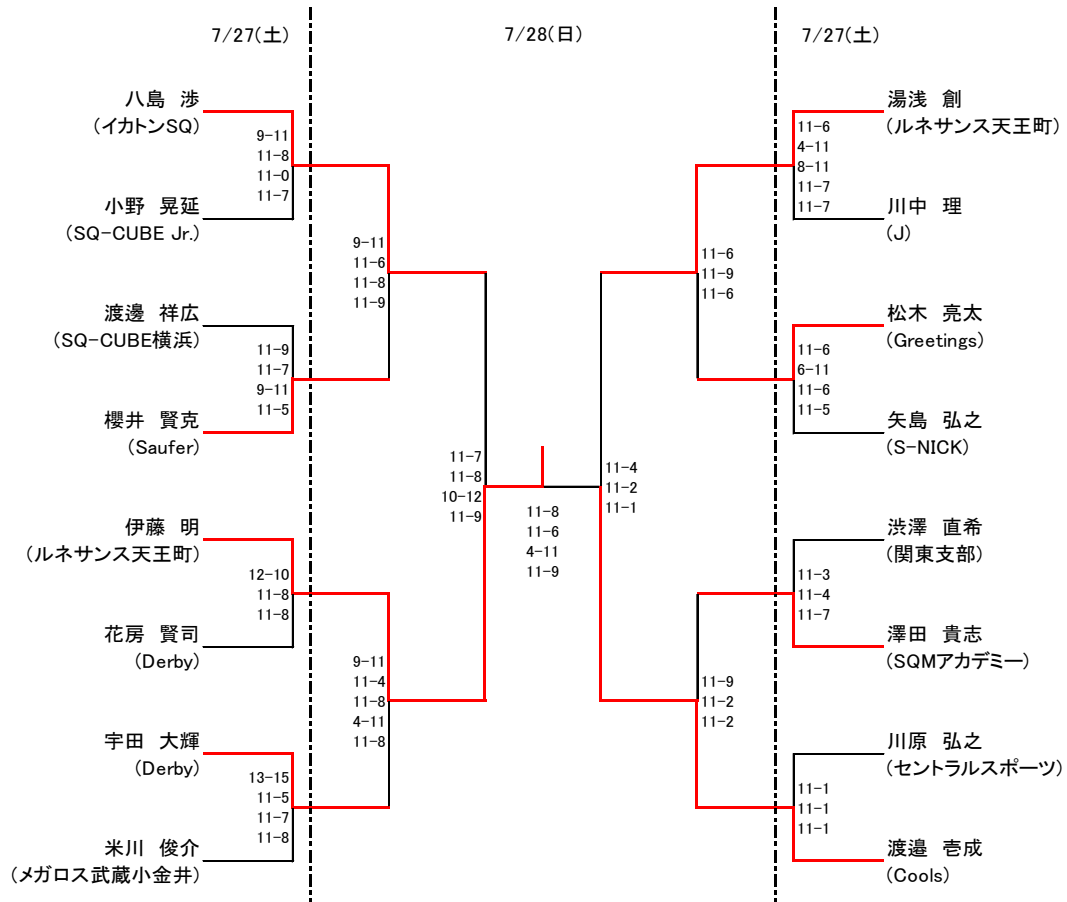

ELFIE GREEN CHAMPIONSHIP 2024

選手権男子 本戦 7/27(土)-7/28(日)

ELFIE GREEN CHAMPIONSHIP 2024

選手権女子 本戦 7/28(日)

ELFIE GREEN CHAMPIONSHIP 2024

選手権男子 予選 (1) 7/27(土)

ELFIE GREEN CHAMPIONSHIP 2024

選手権男子 予選 (2) 7/27(土)

ELFIE GREEN CHAMPIONSHIP 2024

選手権女子 予選 7/27(土)

ELFIE GREEN CHAMPIONSHIP 2024

Goldフレンド男子 7/27(土)

ELFIE GREEN CHAMPIONSHIP 2024

Goldフレンド女子 7/27(土)

ELFIE GREEN CHAMPIONSHIP 2024

Silverフレンド男子 7/28(日)

ELFIE GREEN CHAMPIONSHIP 2024

Silverフレンド女子 7/28(日)

	大出 由里子	シルスピー 里絵	石井 淳子	結果
大出 由里子 (Be-Win有明)		× 7-11 9-11	× 2-11 1-11	3
シルスピー 里絵 (関東支部)	○ 11-7 11-9		○ 13-11 11-5	1
石井 淳子 (メガロス草加)	○ 11-2 11-1	× 11-13 5-11		2