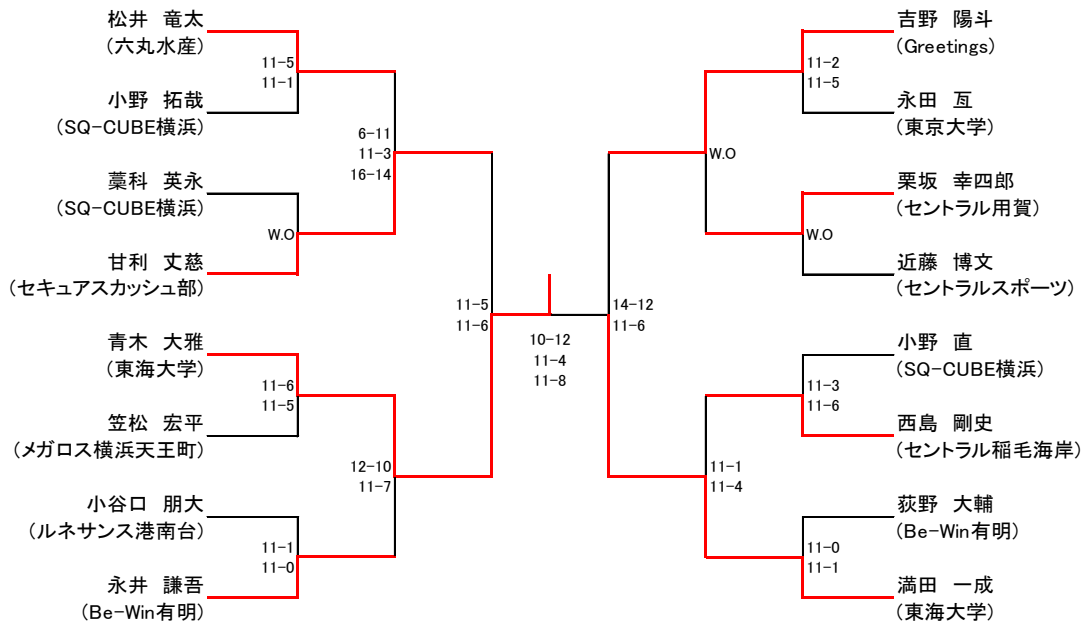

ELFIE GREEN CHAMPIONSHIP 2024

選手権男子 本戦 7/27(土)-7/28(日)

ELFIE GREEN CHAMPIONSHIP 2024

選手権女子 本戦 7/28(日)

ELFIE GREEN CHAMPIONSHIP 2024

選手権男子 予選 (1) 7/27(土)

ELFIE GREEN CHAMPIONSHIP 2024

選手権男子 予選 (2) 7/27(土)

ELFIE GREEN CHAMPIONSHIP 2024

選手権女子 予選 7/27(土)

ELFIE GREEN CHAMPIONSHIP 2024

Goldフレンド男子 7/27(土)

ELFIE GREEN CHAMPIONSHIP 2024

Goldフレンド女子 7/27(土)

ELFIE GREEN CHAMPIONSHIP 2024

Silverフレンド男子 7/28(日)

ELFIE GREEN CHAMPIONSHIP 2024

Silverフレンド女子 7/28(日)

	大出 由里子	シルスピー 里絵	石井 淳子	結果
大出 由里子 (Be-Win有明)		× 7-11 9-11	× 2-11 1-11	3
シルスピー 里絵 (関東支部)	○ 11-7 11-9		○ 13-11 11-5	1
石井 淳子 (メガロス草加)	○ 11-2 11-1	× 11-13 5-11		2