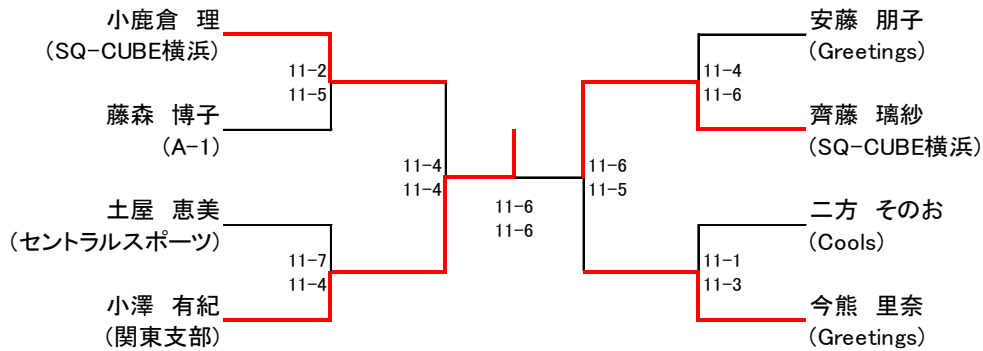

ELFIE GREEN CHAMPIONSHIP 2024

選手権女子 予選 7/27(土)

ELFIE GREEN CHAMPIONSHIP 2024

Goldフレンド男子 7/27(土)

ELFIE GREEN CHAMPIONSHIP 2024

Goldフレンド女子 7/27(土)

ELFIE GREEN CHAMPIONSHIP 2024

Silverフレンド男子 7/28(日)

ELFIE GREEN CHAMPIONSHIP 2024

Silverフレンド女子 7/28(日)

	大出 由里子	シルスピー 里絵	石井 淳子	結果
大出 由里子 (Be-Win有明)		× 7-11 9-11	× 2-11 1-11	3
シルスピー 里絵 (関東支部)	○ 11-7 11-9		○ 13-11 11-5	1
石井 淳子 (メガロス草加)	○ 11-2 11-1	× 11-13 5-11		2