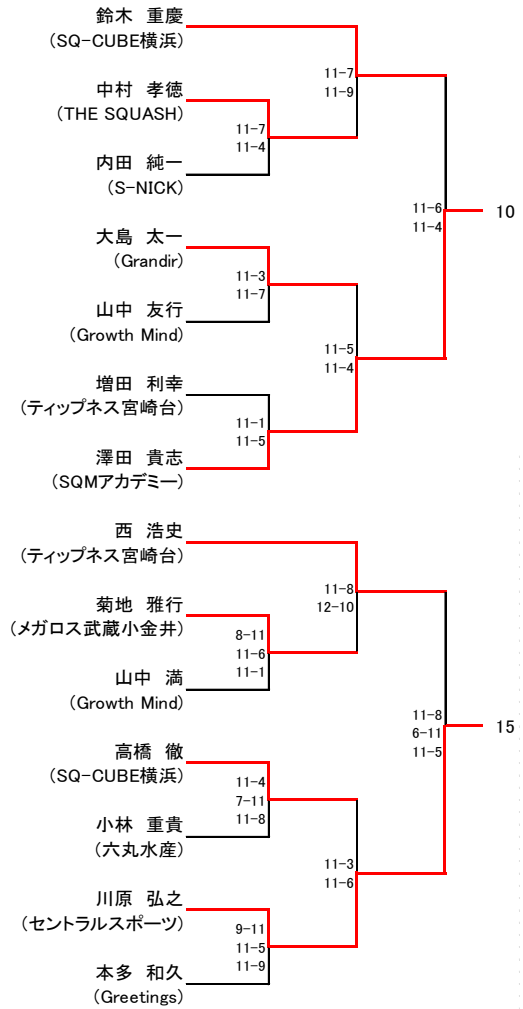

ELFIE GREEN CHAMPIONSHIP 2024

選手権男子 本戦 7/27(土)-7/28(日)

ELFIE GREEN CHAMPIONSHIP 2024

選手権女子 本戦 7/28(日)

ELFIE GREEN CHAMPIONSHIP 2024

選手権男子 予選 (1) 7/27(土)

ELFIE GREEN CHAMPIONSHIP 2024

選手権男子 予選 (2) 7/27(土)