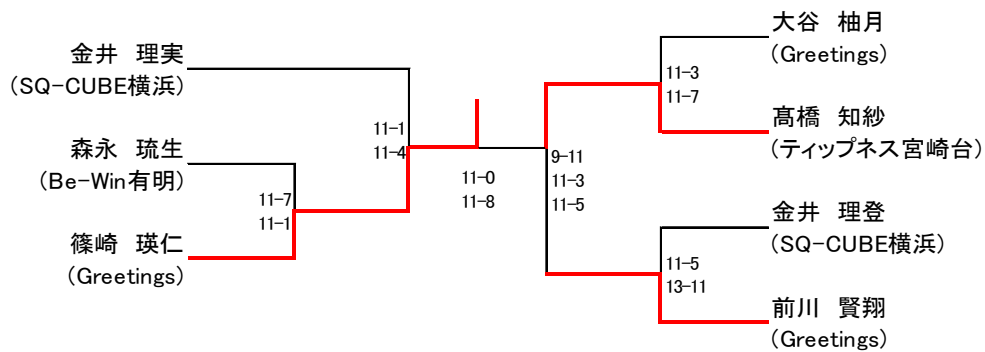

ELFIE GREEN CHAMPIONSHIP 2024

小学4年生以下の部 7/28(日)