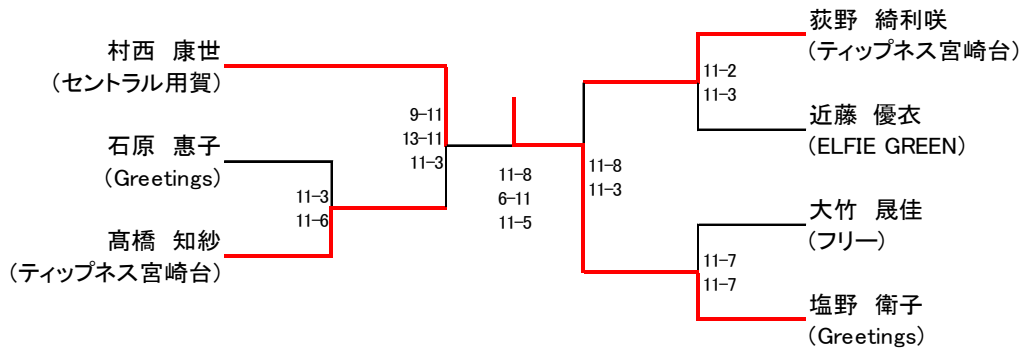

ELFIE GREEN CHAMPIONSHIP 2024

新人男子 7/28(日)

ELFIE GREEN CHAMPIONSHIP 2024

新人女子 7/28(日)

ELFIE GREEN CHAMPIONSHIP 2024

小学6年生以下の部 7/28(日)

コンソレーション

ELFIE GREEN CHAMPIONSHIP 2024