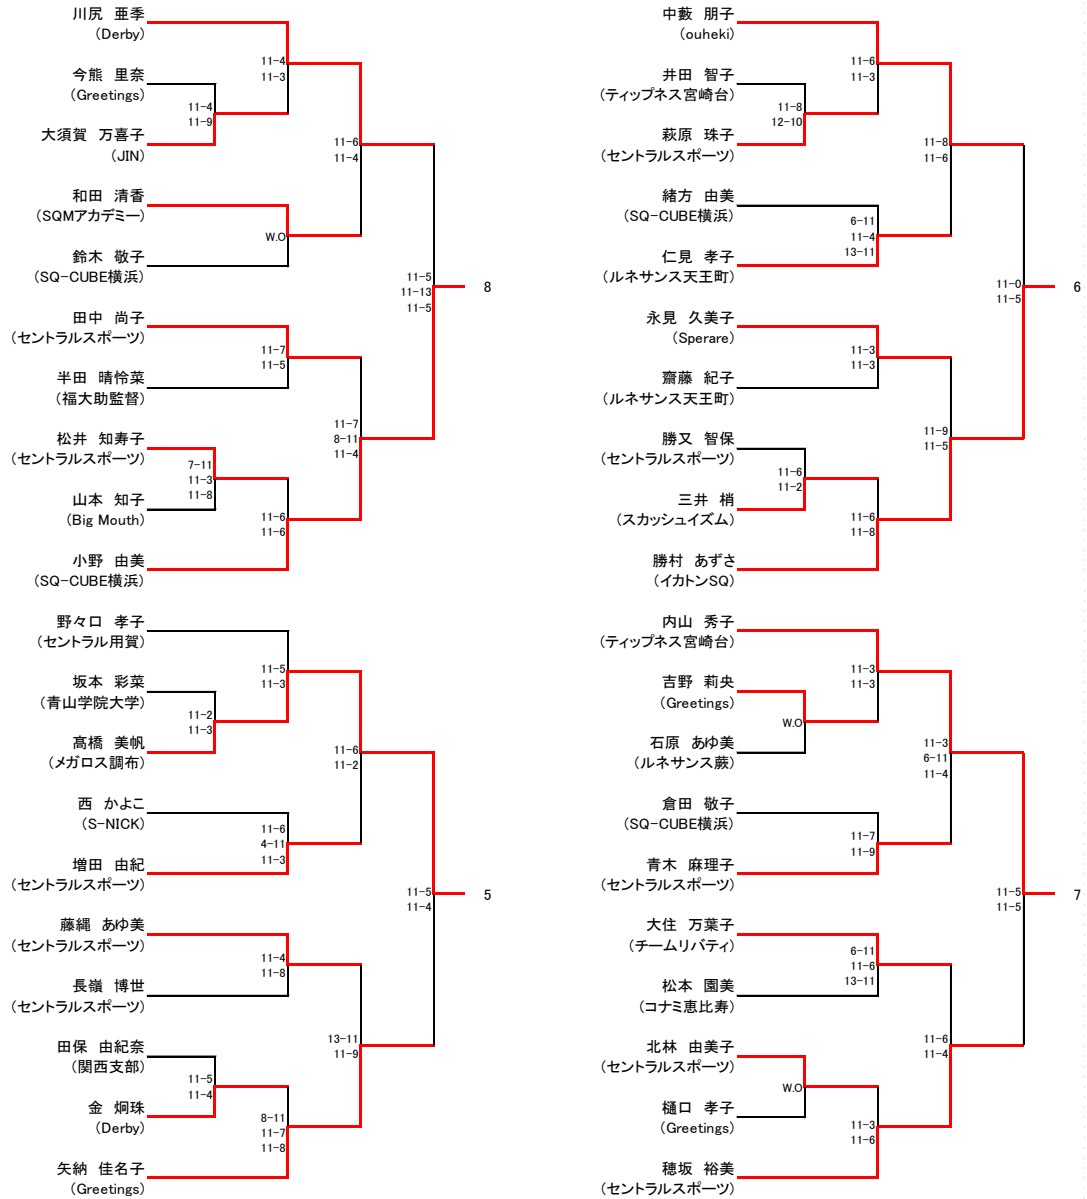

ELFIE GREEN CHAMPIONSHIP 2024

選手権女子 予選 7/27(土)