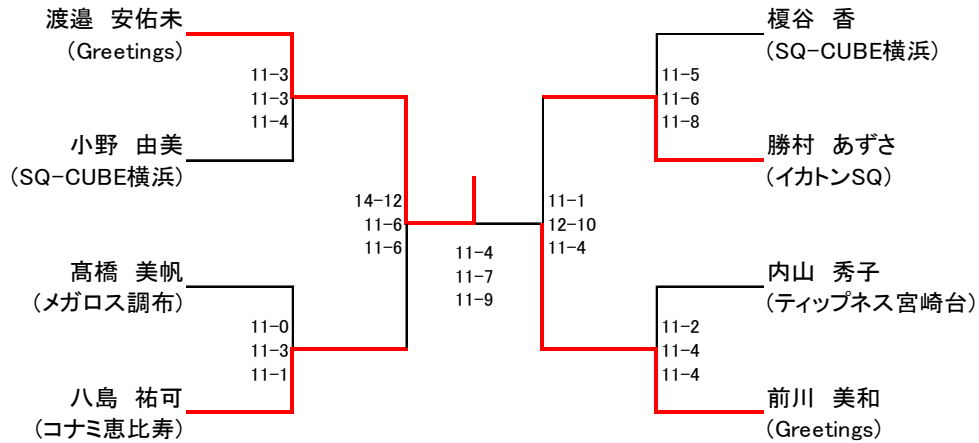

ELFIE GREEN CHAMPIONSHIP 2024

選手権男子 本戦 7/27(土)-7/28(日)

ELFIE GREEN CHAMPIONSHIP 2024

選手権女子 本戦 7/28(日)

ELFIE GREEN CHAMPIONSHIP 2024

選手権男子 予選 (1) 7/27(土)

ELFIE GREEN CHAMPIONSHIP 2024

選手権男子 予選 (2) 7/27(土)

ELFIE GREEN CHAMPIONSHIP 2024

Silverフレンド女子 7/28(日)

	大出 由里子	シルスピー 里絵	石井 淳子	結果
大出 由里子 (Be-Win有明)		× 7-11 9-11	× 2-11 1-11	3
シルスピー 里絵 (関東支部)	○ 11-7 11-9		○ 13-11 11-5	1
石井 淳子 (メガロス草加)	○ 11-2 11-1	× 11-13 5-11		2