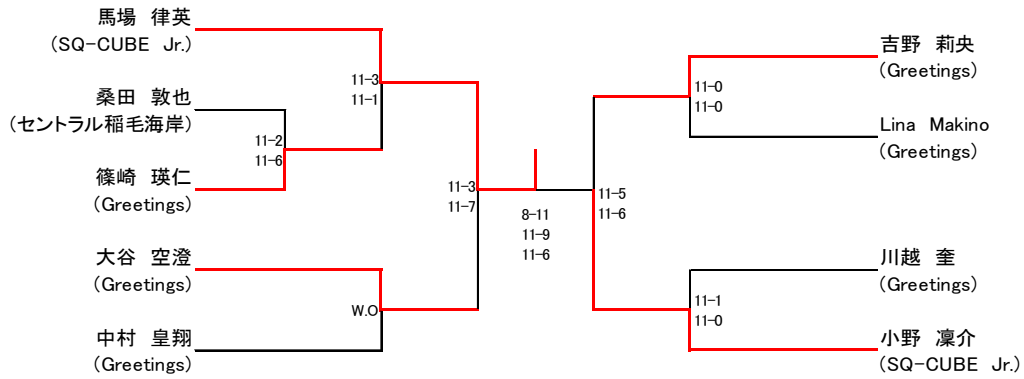

ELFIE GREEN CHAMPIONSHIP 2024

新人男子 7/28(日)

ELFIE GREEN CHAMPIONSHIP 2024

新人女子 7/28(日)

ELFIE GREEN CHAMPIONSHIP 2024

小学6年生以下の部 7/28(日)

コンソレーション

ELFIE GREEN CHAMPIONSHIP 2024