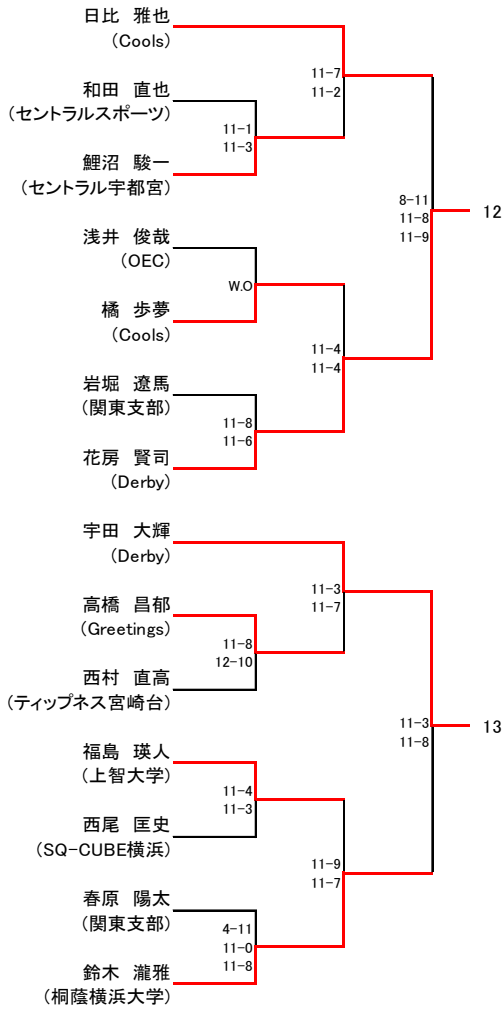

ELFIE GREEN CHAMPIONSHIP 2024

選手権男子 本戦 7/27(土)-7/28(日)

ELFIE GREEN CHAMPIONSHIP 2024

選手権女子 本戦 7/28(日)

ELFIE GREEN CHAMPIONSHIP 2024

選手権男子 予選 (1) 7/27(土)

ELFIE GREEN CHAMPIONSHIP 2024

選手権男子 予選 (2) 7/27(土)

ELFIE GREEN CHAMPIONSHIP 2024

選手権女子 予選 7/27(土)

ELFIE GREEN CHAMPIONSHIP 2024

Goldフレンド男子 7/27(土)

ELFIE GREEN CHAMPIONSHIP 2024

Goldフレンド女子 7/27(土)

ELFIE GREEN CHAMPIONSHIP 2024

Silverフレンド男子 7/28(日)

ELFIE GREEN CHAMPIONSHIP 2024

Silverフレンド女子 7/28(日)

	大出 由里子	シルスピー 里絵	石井 淳子	結果
大出 由里子 (Be-Win有明)		× 7-11 9-11	× 2-11 1-11	3
シルスピー 里絵 (関東支部)	○ 11-7 11-9		○ 13-11 11-5	1
石井 淳子 (メガロス草加)	○ 11-2 11-1	× 11-13 5-11		2