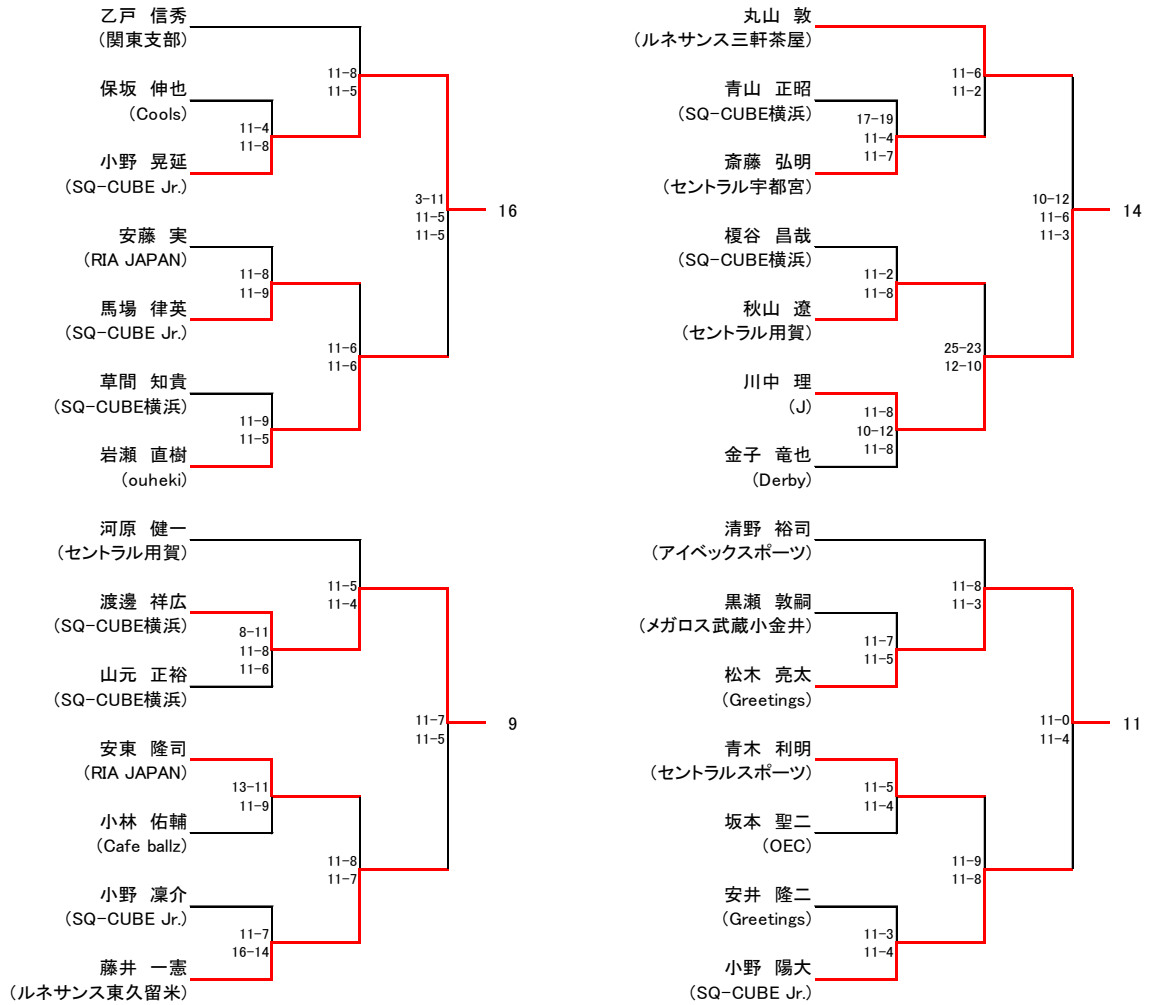

ELFIE GREEN CHAMPIONSHIP 2024

選手権男子 本戦 7/27(土)-7/28(日)

ELFIE GREEN CHAMPIONSHIP 2024

選手権女子 本戦 7/28(日)

ELFIE GREEN CHAMPIONSHIP 2024

選手権男子 予選 (1) 7/27(土)

ELFIE GREEN CHAMPIONSHIP 2024

選手権男子 予選 (2) 7/27(土)

ELFIE GREEN CHAMPIONSHIP 2024

Silverフレンド女子 7/28(日)

	大出 由里子	シルスピー 里絵	石井 淳子	結果
大出 由里子 (Be-Win有明)		× 7-11 9-11	× 2-11 1-11	3
シルスピー 里絵 (関東支部)	○ 11-7 11-9		○ 13-11 11-5	1
石井 淳子 (メガロス草加)	○ 11-2 11-1	× 11-13 5-11		2